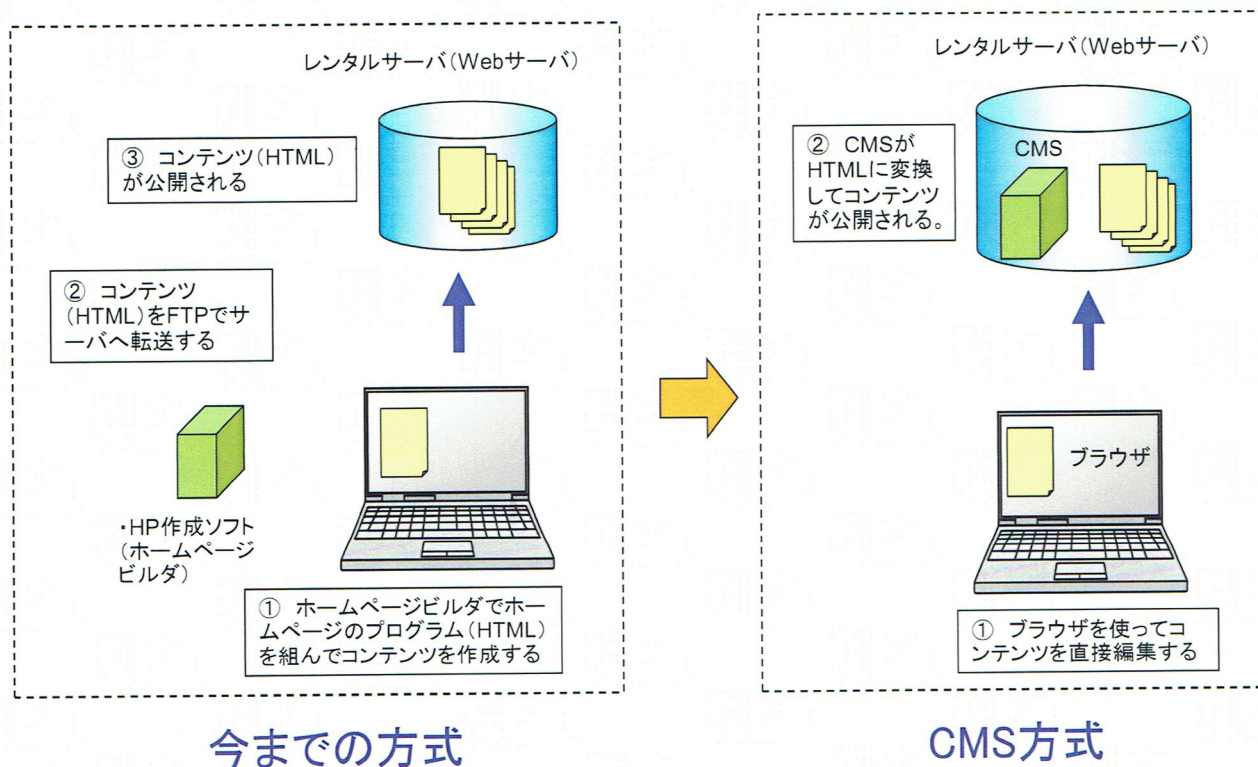

① 現状のHP運用の問題点

1. ホームページビルダやFTPなどの特別なITの知識を持ち、操作に精通した人でないとコンテンツの更新ができない
2. 特定の人に更新作業が集中してホームページの更新が滞る
3. ホームページの更新作業自体が難しくて時間がかかる。
4. ホームページ作成、管理、運用の引き継ぎが難しい
5. スマホなど見ると画面が乱れる
6. ブラウザによってコンテンツの見え方が変わる

3

② 今までの方式からCMS方式への移行の提案

4